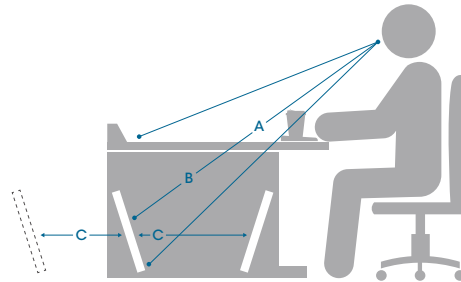

기존의 컴퓨터 책상 구조

거북목/근시 유발

대면토론 불가능

피로감 증대

다운-뷰(Down-view) 고선명 영상시스템 "스크린 테이블"

"스크린 테이블"은 고선명 영상기능과 테이블 기능을 동시에 제공하는 광학영상 테이블로, 표면의 투명유리를 통해 영상을 시청하는 구조입니다. 테이블 크기보다 1.5배 긴 시청거리를 제공하는 특수한 Down-view 방식으로 설계되어, 장시간 사용해도 목에 무리가 가지 않으며 피로감이 현저히 감소합니다. 테이블 표면의 특수 투명 유리는 평면도가 우수하고, 2배 이상의 고선명 효과가 있습니다. 타사의 표면에 스크린이 설치되어있는 제품과는 달리 뜨거운 커피를 마시거나, 식사를 동시에 할 수 있습니다.

일반 테이블

스크린 테이블

SPECIFICATON

	ST-400	ST-280	ST-6400	ST-6280
화면크기	40"	28"	40"	28"
해상도	4K	2K/4K	4K	2K/4K
입력신호	HDMI	HDMI	HDMI	HDMI
뷰다운방식	○	○	○	○
사용인원	1~2명	1~2명	6명	6명

STRUCTURE

국내/해외에서 공인받은 IT광학 영상기술제품

다양한 용도! 전문직용, 영상관련 전문가용, 대면 및 영상토론용, 수험생용

1시간 이상 컴퓨터 및 영상 관련 업무를 하는 업무자, 수험생, 의사들에게 다양하게 적용될 수 있습니다.
4각, 5각, 육각형등의 다각 구조는 대학 및 초, 중, 고등학교의 영상토론교육, 인강 교육용, 회의실용으로 사용될 수 있으며,
또한 커피숍, 스포츠바에서도 사용될 수 있습니다.

업무/학습 능률 UP!
단기간에
시설투자비 회수 효과!

www.mocomtech.com